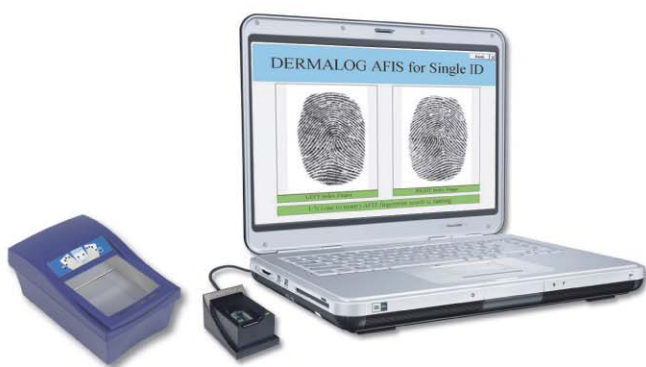

DERMALOG AFIS

to communicate and exchange data in the world of diverse AFIS and fingerprint systems. The new DERMALOG AFIS is easy to integrate with any of your existing databases or computer systems.

The DERMALOG AFIS has proven to guarantee the highest degree of identification/hit rates and the best performance in all sizes of AFIS implementations, starting from small databases to very large nation-wide fingerprint installations. Highest reliability and security – easy to use and to maintain.

leicht in bestehende Datenbanken und/oder Computersysteme integrieren.

Das DERMALOG AFIS erzielt im Einsatz die größtmöglichen Identifikations- und Trefferraten, unabhängig von Größe und Struktur des verwendeten Systems. Sowohl in kleinen Systemen wie auch in nationalen Datenbanken. DERMALOG AFIS steht für höchste Zuverlässigkeit und Sicherheit und ist dabei einfach und intuitiv zu bedienen und zu warten. High-Tech – made in Germany.

Dermalog Mobile AFIS

Applications

The DERMALOG AFIS has been successfully implemented modularly for the following applications:

- **Police AFIS**

with Tenprint Database and Unsolved Latent Database (Central Police and Regional Police Forces)

- **National Registration**

in connection with IC documents (e.g. Ten or Two Fingerprint Database including Mugshots / Photographs / Biodata)

- **Immigration**

in connection with Passports and registration of Foreign Workers or Undesirable Persons / Wanted Persons

- **Pension Funds and Social Welfare**

and other Organizations/Applications related to Payout of Money

- **Army and many other Security Organizations**

- **Banking Industry and e-Commerce**

- **Educational system, Universities**

(e.g. exams, tests)

- **Certifications and certificates**