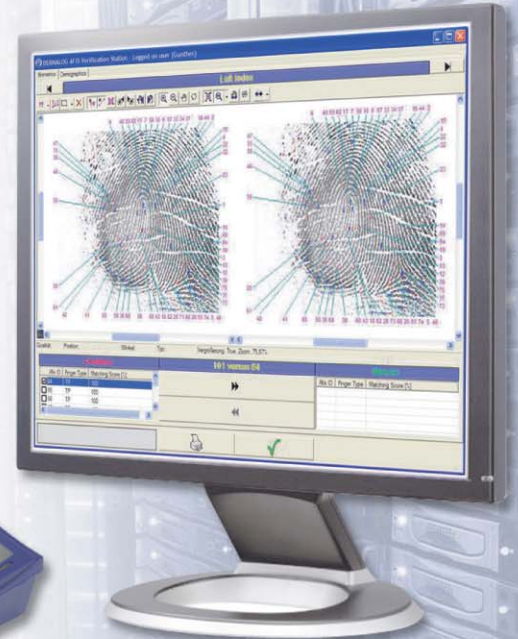

DERMALOG AFIS

The latest in AFIS technology

The DERMALOG AFIS is based on almost 20 years of experience in the field of Automatic Fingerprint Identification Systems (AFIS) with many successful installations worldwide, and has been fully developed with C++ as a real 32/64 bit application running under Multi-Platform Operating Systems, like Windows, Unix, Linux.

This reflects the latest in software technology for AFIS systems. Furthermore the DERMALOG AFIS is running on all current standard hardware platforms without the need of any additional proprietary hardware (e.g. no proprietary matching processors).

Keeping and conforming to all standards of AFIS and fingerprint technology (ANSI/NIST, etc.) is another advantage of the DERMALOG AFIS. This makes it easier

Modernste AFIS Technologie

DERMALOG AFIS ist das Produkt jahrzehntelanger Erfahrung in der Entwicklung von Automatischen Fingerabdruck-Identifikations-Systemen, kurz AFIS. Programmiert mit C++, entstand eine echte 32/64 Bit-Anwendung für verschiedene Betriebssysteme wie Windows, Unix, Linux.

In der aktuellen AFIS-Version spiegelt sich Kompetenz und neueste Technologie wider. Das DERMALOG AFIS läuft auf allen Standard-Computern ohne zusätzliche oder spezielle Hardware. Es bietet alle weltweiten Standards der AFIS Fingerabdruck-Technologie (ANSI/NIST, usw.) – ein echter Vorteil der DERMALOG-Programme. Diese Struktur erleichtert die weltweite Vernetzung und den Austausch von Daten mit anderen AFIS-Systemen. Das neue DERMALOG AFIS läßt sich

DERMALOG